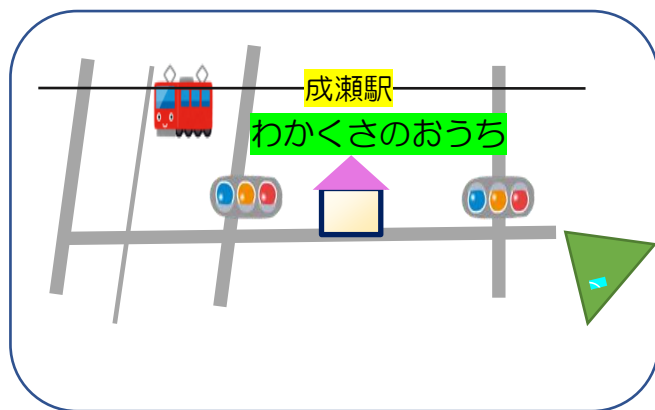

昨年度の地域活動では「おうちにおいて」「公園であそぼう」毎月のお誕生日会やおみせやさんごっこ、小中高校生の保育ボランティアなど色々なイベントをおこないました。今年度もまた地域のお友達やお兄さんお姉さんたちとたくさん触れ合っていきたいと思いますのでぜひ遊びにきてください。お待ちしております。

おうちであそぼ

小規模保育園ってどんなところ？

園にあるおもちゃで遊んでみませんか？

室内での遊びの会を6月10日（月）に

10時～10時45分までおこないます。

対象年齢は1歳までのお友だちです。また、園見学も随時行っています。どちらも電話、DMまたは直接お申しこみください。

★4月5月生まれのお誕生日のお友だちがいましたら、お声掛けください。みんなで祝いします。（カードプレゼントあり）

★雨天中止（場所の確保ができないため）

お困りの時はお立ち寄りください。お電話でも大丈夫です。子育てについての相談や、お隣さん、お互い様でできることがあればお手伝いさせていただきます。