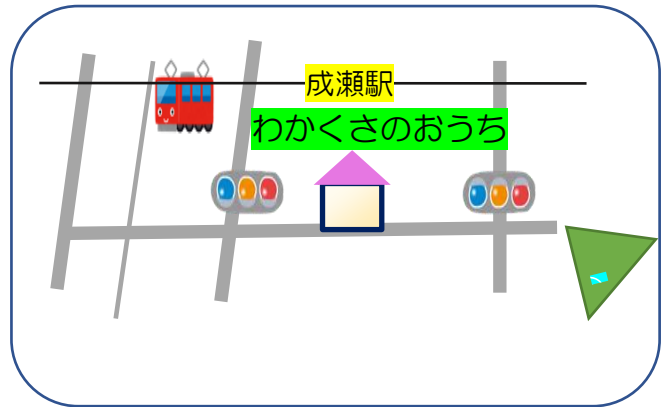

昨年度の地域活動では「おうちにおいて」「公園であそぼう」毎月のお誕生日会やおみせやさんごっこ、小中高校生の保育ボランティアなど色々なイベントをおこないました。今年度もまた地域のお友達やお兄さんお姉さんたちとたくさん触れ合っていきたいと思いますのでぜひ遊びにきてください。お待ちしております。

おうちであそぼ

小規模保育園ってどんなところ？

園にあるおもちゃで遊んでみませんか？
室内での遊びの会を6月10日（月）に
10時～10時45分までおこないます。

対象年齢は1歳までのお友だちです。また、園見学も随時行っています。どちらも電話、DMまたは直接お申しこみください。

★4月5月生まれのお誕生日のお友だちがいましたら、お声掛けください。みんなで祝いします。（カードプレゼントあり）

★雨天中止（場所の確保ができないため）

お困りの時はお立ち寄りください。お電話でも大丈夫です。子育てについての相談や、お隣さん、お互い様でできることがあればお手伝いさせていただきます。